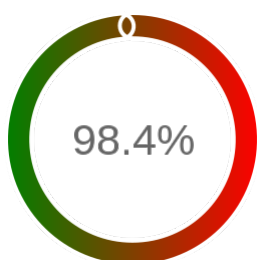

Monitoring Polish Spatial Data Infrastructure

Raport badania dostępności usługi sieciowej

Powiat	m. Poznań
TERYT	3064
Usługa	WMS
Adres usługi	https://portal.geopoz.poznan.pl/wmsegib
Okres badania	2024-01-01 00:00 - 2025-05-10 23:59 [11903 godzin]
Liczba sprawdzeń	9954

Stopień dostępności

OK: 9794, błąd: 160

Szczegóły niedostępności

Lp.			Liczba godzin
1	2024-02-16 01:09	2024-02-16 03:09	1
2	2024-03-13 16:07	2024-03-13 18:05	2
3	2024-04-19 21:06	2024-04-19 22:08	1
4	2024-04-23 09:07	2024-04-29 22:10	147
5	2024-05-27 18:05	2024-05-27 19:06	1
6	2024-06-27 15:10	2024-06-27 20:05	5
7	2025-01-07 15:07	2025-01-07 16:06	1
8	2025-01-18 10:08	2025-01-18 11:06	1
9	2025-02-26 13:06	2025-02-26 14:05	1
Całkowity czas niedostępności			160 (1.3%)