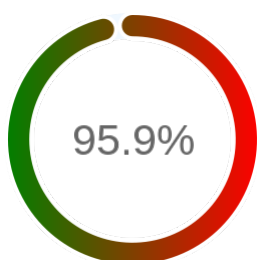

Monitoring Polish Spatial Data Infrastructure

Raport badania dostępności usługi sieciowej

Powiat	m. Poznań
TERYT	3064
Usługa	WMS
Adres usługi	https://portal.geopoz.poznan.pl/wmsegib
Okres badania	2024-01-01 00:00 - 2024-07-11 23:59 [4631 godzin]
Liczba sprawdzeń	3847

Stopień dostępności