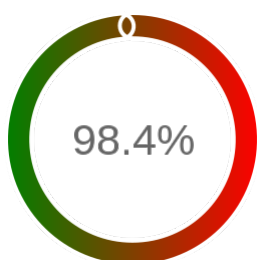

Monitoring Polish Spatial Data Infrastructure

Raport badania dostępności usługi sieciowej

Powiat	m. Poznań
TERYT	3064
Usługa	WFS
Adres usługi	https://portal.geopoz.poznan.pl/wmsebib
Okres badania	2024-01-01 00:00 - 2025-05-10 23:59 [11903 godzin]
Liczba sprawdzeń	10050

Stopień dostępności

OK: 9889, błąd: 161

Szczegóły niedostępności

Lp.			Liczba godzin
1	2024-03-13 16:11	2024-03-13 18:06	2
2	2024-03-19 17:09	2024-03-19 18:09	1
3	2024-04-19 21:07	2024-04-19 22:10	1
4	2024-04-23 09:09	2024-04-29 22:12	145
5	2024-05-27 18:06	2024-05-27 19:08	1
6	2024-06-27 15:13	2024-06-27 20:07	5
7	2024-11-10 12:15	2024-11-10 13:12	1
8	2025-01-07 15:10	2025-01-07 16:08	1
9	2025-01-18 10:11	2025-01-18 11:08	1
10	2025-02-26 13:08	2025-02-26 16:10	3
Całkowity czas niedostępności			161 (1.4%)