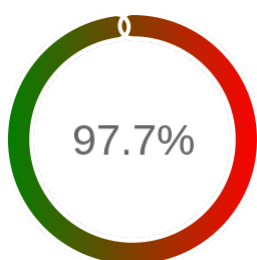

Monitoring Polish Spatial Data Infrastructure

Raport badania dostępności usługi sieciowej

Powiat	m. Poznań
TERYT	3064
Usługa	WFS
Adres usługi	https://portal.geopoz.poznan.pl/wmsegitb
Okres badania	2024-01-01 00:00 - 2024-12-05 23:59 [8160 godzin]
Liczba sprawdzeń	6773

Stopień dostępności