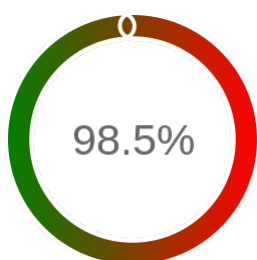

Monitoring Polish Spatial Data Infrastructure

Raport badania dostępności usługi sieciowej

Powiat	m. Leszno
TERYT	3063
Usługa	WFS
Adres usługi	https://mapy.geoportal.gov.pl/wss/ext/PowiatoweBazyEwidencjiGruntow/3063
Okres badania	2024-01-01 00:00 - 2024-12-05 23:59 [8160 godzin]
Liczba sprawdzeń	6773

Stopień dostępności

OK: 6672, błąd: 101

Szczegóły niedostępności

Lp.			Liczba godzin
1	2024-01-01 10:13	2024-01-01 11:13	1
2	2024-01-01 15:16	2024-01-01 19:15	2
3	2024-01-02 00:17	2024-01-02 01:19	1
4	2024-01-02 23:17	2024-01-03 00:17	1
5	2024-01-05 10:04	2024-01-05 11:06	1
6	2024-01-09 09:11	2024-01-09 11:09	2
7	2024-01-09 12:06	2024-01-09 13:06	1
8	2024-01-09 19:08	2024-01-09 20:08	1
9	2024-01-16 03:14	2024-01-16 05:14	2
10	2024-01-16 07:08	2024-01-16 08:05	1
11	2024-01-19 12:05	2024-01-19 14:05	2
12	2024-02-24 08:10	2024-02-24 09:10	1
13	2024-02-26 14:06	2024-02-26 15:05	1
14	2024-02-28 18:06	2024-02-28 19:07	1
15	2024-03-07 14:05	2024-03-07 15:06	1
16	2024-03-07 18:08	2024-03-07 19:08	1
17	2024-03-08 03:13	2024-03-08 04:12	1
18	2024-03-08 07:09	2024-03-08 08:11	1
19	2024-03-18 23:09	2024-03-19 00:17	1
20	2024-03-19 06:08	2024-03-19 07:07	1
21	2024-03-19 15:06	2024-03-19 16:09	1