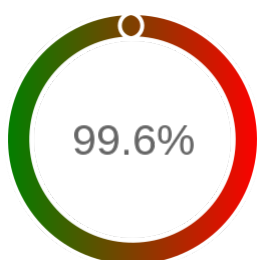

Monitoring Polish Spatial Data Infrastructure

Raport badania dostępności usługi sieciowej

Powiat	m. Konin
TERYT	3062
Usługa	WMS
Adres usługi	https://ikerg.kosit.konin.eu/konin-egib
Okres badania	2024-01-01 00:00 - 2025-03-13 23:59 [10512 godzin]
Liczba sprawdzeń	8854

Stopień dostępności

OK: 8820, błąd: 34

Szczegóły niedostępności

Lp.			Liczba godzin
1	2024-02-16 10:07	2024-02-16 12:05	2
2	2024-02-21 16:06	2024-02-22 08:06	15
3	2024-02-23 16:07	2024-02-23 17:07	1
4	2024-03-25 21:04	2024-03-25 22:05	1
5	2024-06-04 07:04	2024-06-04 09:06	2
6	2024-08-21 19:05	2024-08-21 20:06	1
7	2024-08-23 17:08	2024-08-23 20:09	3
8	2024-09-05 07:07	2024-09-05 14:10	7
9	2024-09-13 12:06	2024-09-13 14:06	2
Całkowity czas niedostępności			34 (0.3%)