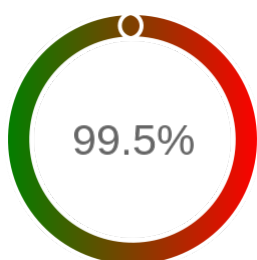

Monitoring Polish Spatial Data Infrastructure

Raport badania dostępności usługi sieciowej

Powiat	m. Konin
TERYT	3062
Usługa	WFS
Adres usługi	https://ikerg.kosit.konin.eu/konin-egib
Okres badania	2024-01-01 00:00 - 2024-12-05 23:59 [8160 godzin]
Liczba sprawdzeń	6773

Stopień dostępności

OK: 6739, błąd: 34

Szczegóły niedostępności

Lp.			Liczba godzin
1	2024-02-16 10:09	2024-02-16 12:07	2
2	2024-02-21 16:08	2024-02-22 08:08	15
3	2024-02-23 16:10	2024-02-23 17:09	1
4	2024-03-25 21:06	2024-03-25 22:06	1
5	2024-06-04 07:05	2024-06-04 09:08	2
6	2024-08-21 19:08	2024-08-21 20:08	1
7	2024-08-23 17:11	2024-08-23 20:11	3
8	2024-09-05 07:10	2024-09-05 14:11	7
9	2024-09-13 12:09	2024-09-13 14:07	2
Całkowity czas niedostępności			34 (0.4%)