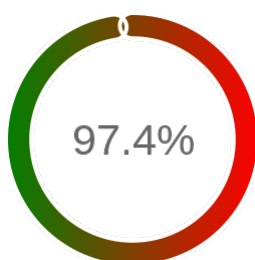

Monitoring Polish Spatial Data Infrastructure

Raport badania dostępności usługi sieciowej

Powiat	m. Kalisz
TERYT	3061
Usługa	GEODETY
Adres usługi	https://ikonto.um.kalisz.pl/
Okres badania	2024-01-01 00:00 - 2025-01-19 23:59 [9240 godzin]
Liczba sprawdzeń	7930

Stopień dostępności

OK: 7727, błąd: 203

Szczegóły niedostępności

Lp.			Liczba godzin
1	2024-01-06 10:05	2024-01-06 14:06	4
2	2024-01-06 16:07	2024-01-06 19:07	3
3	2024-01-30 10:04	2024-01-30 13:03	3
4	2024-01-31 10:02	2024-01-31 11:02	1
5	2024-02-24 11:06	2024-02-26 07:05	44
6	2024-03-07 16:03	2024-03-07 17:04	1
7	2024-03-10 12:08	2024-03-11 07:08	17
8	2024-04-13 17:05	2024-04-15 09:04	40
9	2024-05-27 16:02	2024-05-28 07:04	15
10	2024-07-23 16:02	2024-07-24 07:02	14
11	2024-08-17 21:04	2024-08-17 22:04	1
12	2024-09-18 16:05	2024-09-18 19:04	3
13	2024-09-20 16:03	2024-09-20 18:04	2
14	2024-10-02 15:05	2024-10-03 08:04	16
15	2024-11-15 21:06	2024-11-16 15:07	8
16	2024-11-26 16:04	2024-11-27 09:03	17
17	2024-12-16 18:04	2024-12-17 10:04	14
Całkowity czas niedostępności			203 (2.2%)

Oś czasu