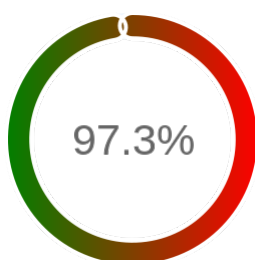

Monitoring Polish Spatial Data Infrastructure

Raport badania dostępności usługi sieciowej

Powiat	m. Kalisz
TERYT	3061
Usługa	GEODETY
Adres usługi	https://ikonto.um.kalisz.pl/
Okres badania	2024-01-01 00:00 - 2024-10-31 23:59 [7320 godzin]
Liczba sprawdzeń	6159

Stopień dostępności