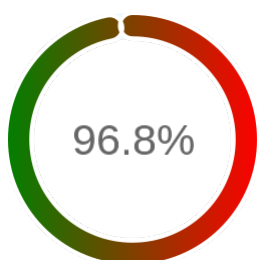

Monitoring Polish Spatial Data Infrastructure

Raport badania dostępności usługi sieciowej

Powiat	m. Kalisz
TERYT	3061
Usługa	GEODETY
Adres usługi	https://ikonto.um.kalisz.pl/
Okres badania	2024-01-01 00:00 - 2024-07-11 23:59 [4631 godzin]
Liczba sprawdzeń	3945

Stopień dostępności