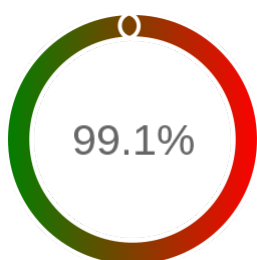

Monitoring Polish Spatial Data Infrastructure

Raport badania dostępności usługi sieciowej

Powiat	wolsztyński
TERYT	3029
Usługa	WMS
Adres usługi	https://ikerg.powiatwolsztyn.pl/wolsztyn-egib
Okres badania	2024-01-01 00:00 - 2025-05-10 23:59 [11903 godzin]
Liczba sprawdzeń	9954

Stopień dostępności

OK: 9862, błąd: 92

Szczegóły niedostępności

Lp.			Liczba godzin
1	2024-03-02 11:05	2024-03-02 12:06	1
2	2024-03-02 13:05	2024-03-02 15:06	2
3	2024-03-02 16:06	2024-03-05 13:45	40
4	2024-04-13 08:04	2024-04-13 10:05	2
5	2024-04-22 15:09	2024-04-22 20:09	5
6	2024-06-01 08:05	2024-06-01 19:07	11
7	2024-07-26 01:10	2024-07-26 03:10	1
8	2025-01-14 21:04	2025-01-14 22:06	1
9	2025-02-03 17:05	2025-02-03 18:05	1
10	2025-02-11 01:11	2025-02-11 03:11	1
11	2025-03-02 03:09	2025-03-03 08:05	27
Całkowity czas niedostępności			92 (0.8%)