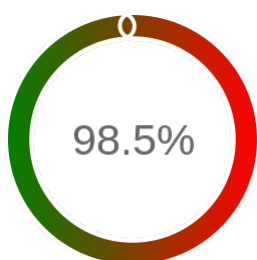

Stopień dostępności

OK: 3937, błąd: 61

Szczegóły niedostępności

Lp.			Liczba godzin
1	2024-03-02 11:05	2024-03-02 12:06	1
2	2024-03-02 13:05	2024-03-02 15:06	2
3	2024-03-02 16:06	2024-03-05 13:45	40
4	2024-04-13 08:04	2024-04-13 10:05	2
5	2024-04-22 15:09	2024-04-22 20:09	5
6	2024-06-01 08:05	2024-06-01 19:07	11
Całkowity czas niedostępności			61 (1.3%)