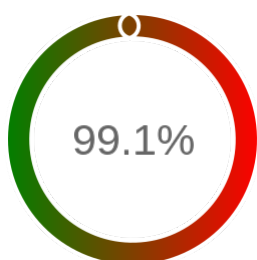

Monitoring Polish Spatial Data Infrastructure

Raport badania dostępności usługi sieciowej

Powiat	wolsztyński
TERYT	3029
Usługa	WFS
Adres usługi	https://ikerg.powiatwolsztyn.pl/wolsztyn-egib
Okres badania	2024-01-01 00:00 - 2024-12-05 23:59 [8160 godzin]
Liczba sprawdzeń	6773

Stopień dostępności