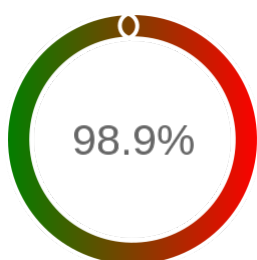

Monitoring Polish Spatial Data Infrastructure

Raport badania dostępności usługi sieciowej

Powiat	wolsztyński
TERYT	3029
Usługa	WFS
Adres usługi	https://ikerg.powiatwolsztyn.pl/wolsztyn-egib
Okres badania	2024-01-01 00:00 - 2024-10-31 23:59 [7320 godzin]
Liczba sprawdzeń	6036

Stopień dostępności

OK: 5972, błąd: 64

Szczegóły niedostępności

Lp.			Liczba godzin
1	2024-03-02 11:07	2024-03-02 12:07	1
2	2024-03-02 13:08	2024-03-02 15:08	2
3	2024-03-02 16:07	2024-03-05 13:46	39
4	2024-04-13 08:06	2024-04-13 10:06	2
5	2024-04-22 15:13	2024-04-22 20:11	5
6	2024-05-16 18:07	2024-05-16 19:06	1
7	2024-06-01 08:07	2024-06-01 19:09	11
8	2024-07-26 01:14	2024-07-26 04:17	2
9	2024-08-23 09:05	2024-08-23 10:05	1
Całkowity czas niedostępności			64 (0.9%)