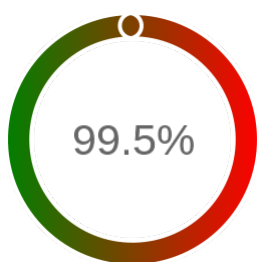

Monitoring Polish Spatial Data Infrastructure

Raport badania dostępności usługi sieciowej

Powiat	wągrowiecki
TERYT	3028
Usługa	WMS
Adres usługi	https://ikerg.wagrowiec.pl/wagrowiec-egib
Okres badania	2024-01-01 00:00 - 2025-03-13 23:59 [10512 godzin]
Liczba sprawdzeń	8854

Stopień dostępności

OK: 8809, błąd: 45

Szczegóły niedostępności

Lp.			Liczba godzin
1	2024-03-20 13:08	2024-03-20 14:06	1
2	2024-03-26 15:07	2024-03-27 01:08	10
3	2024-04-29 07:07	2024-04-29 08:04	1
4	2024-07-20 06:13	2024-07-21 10:15	20
5	2024-08-16 01:10	2024-08-16 11:07	9
6	2024-08-20 00:10	2024-08-20 01:08	1
7	2024-10-16 00:10	2024-10-16 01:09	1
8	2025-01-23 03:09	2025-01-23 04:08	1
9	2025-02-11 08:06	2025-02-11 09:06	1
Całkowity czas niedostępności			45 (0.4%)