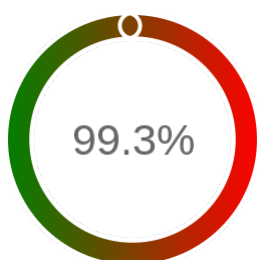

Monitoring Polish Spatial Data Infrastructure

Raport badania dostępności usługi sieciowej

Powiat	wągrowiecki
TERYT	3028
Usługa	WFS
Adres usługi	https://ikerg.wagrowiec.pl/wagrowiec-egib
Okres badania	2024-01-01 00:00 - 2024-12-05 23:59 [8160 godzin]
Liczba sprawdzeń	6773

Stopień dostępności

OK: 6727, błąd: 46

Szczegóły niedostępności

Lp.			Liczba godzin
1	2024-03-26 15:09	2024-03-27 01:11	10
2	2024-07-20 04:18	2024-07-21 10:18	25
3	2024-08-16 01:13	2024-08-16 11:09	9
4	2024-08-20 00:14	2024-08-20 01:11	1
5	2024-10-16 00:15	2024-10-16 01:13	1
Całkowity czas niedostępności			46 (0.6%)