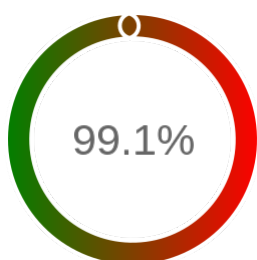

Stopień dostępności

OK: 8775, błąd: 79

Szczegóły niedostępności

Lp.			Liczba godzin
1	2024-01-01 04:13	2024-01-01 21:11	17
2	2024-03-21 21:08	2024-03-21 22:07	1
3	2024-04-28 23:10	2024-04-29 00:10	1
4	2024-05-10 18:06	2024-05-10 19:04	1
5	2024-05-18 19:06	2024-05-18 20:05	1
6	2024-05-28 23:08	2024-05-29 01:11	1
7	2024-06-04 04:08	2024-06-04 05:06	1
8	2024-06-04 16:05	2024-06-04 17:03	1
9	2024-06-10 12:11	2024-06-10 13:09	1
10	2024-06-12 23:08	2024-06-13 00:11	1
11	2024-06-18 21:08	2024-06-18 22:07	1
12	2024-06-18 23:11	2024-06-19 00:10	1
13	2024-06-19 23:09	2024-06-20 00:08	1
14	2024-06-27 10:08	2024-06-27 11:06	1
15	2024-06-27 23:09	2024-06-28 00:11	1
16	2024-06-29 15:11	2024-06-29 16:11	1
17	2024-07-09 03:11	2024-07-09 04:12	1
18	2024-07-09 19:05	2024-07-09 20:06	1
19	2024-07-15 19:06	2024-07-15 20:05	1
20	2024-08-14 21:06	2024-08-14 22:09	1
21	2024-08-19 05:10	2024-08-19 06:10	1