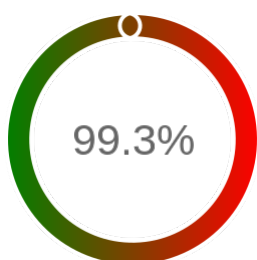

Monitoring Polish Spatial Data Infrastructure

Raport badania dostępności usługi sieciowej

Powiat	turecki
TERYT	3027
Usługa	WFS
Adres usługi	https://iegib.powiat.turek.pl/cgi-bin/turek_egib
Okres badania	2024-01-01 00:00 - 2025-05-10 23:59 [11903 godzin]
Liczba sprawdzeń	10050

Stopień dostępności

OK: 9978, błąd: 72

Szczegóły niedostępności

Lp.			Liczba godzin
1	2024-01-01 01:20	2024-01-01 21:14	17
2	2024-03-21 21:09	2024-03-21 22:09	1
3	2024-05-09 00:11	2024-05-09 01:12	1
4	2024-05-15 16:08	2024-05-15 17:08	1
5	2024-05-18 08:09	2024-05-18 09:08	1
6	2024-05-21 06:15	2024-05-21 07:12	1
7	2024-06-01 16:09	2024-06-01 17:08	1
8	2024-06-06 12:13	2024-06-06 13:11	1
9	2024-06-18 21:11	2024-06-18 22:09	1
10	2024-06-27 10:10	2024-06-27 11:08	1
11	2024-07-05 07:08	2024-07-05 08:07	1
12	2024-07-09 19:07	2024-07-09 20:07	1
13	2024-07-24 10:06	2024-07-24 11:07	1
14	2024-08-14 21:08	2024-08-14 22:11	1
15	2024-09-02 23:10	2024-09-03 00:15	1
16	2024-09-08 09:09	2024-09-08 10:07	1
17	2024-09-10 09:07	2024-09-10 10:06	1
18	2024-09-17 10:14	2024-09-17 11:09	1
19	2024-09-21 21:12	2024-09-21 22:13	1
20	2024-09-25 22:12	2024-09-26 08:08	9
21	2024-09-28 11:10	2024-09-28 12:10	1