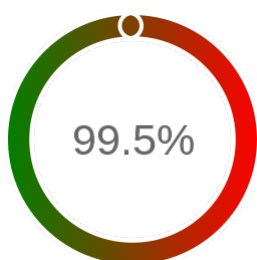

Stopień dostępności

OK: 16000, błąd: 75

Szczegóły niedostępności

Lp.			Liczba godzin
1	2024-02-11 13:09	2024-02-11 20:08	1
2	2024-11-07 18:04	2024-11-08 01:06	7
3	2025-05-22 21:03	2025-05-22 22:06	1
4	2025-06-16 19:06	2025-06-19 12:05	65
5	2025-07-18 18:06	2025-07-18 19:05	1
Całkowity czas niedostępności			75 (0.4%)