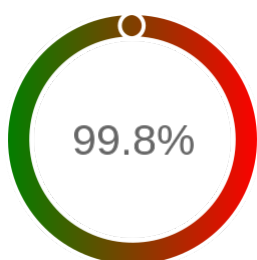

Stopień dostępności

OK: 8904, błąd: 15

Szczegóły niedostępności

Lp.			Liczba godzin
1	2024-02-10 04:03	2024-02-10 05:02	1
2	2024-02-10 06:04	2024-02-10 07:03	1
3	2024-02-10 12:04	2024-02-10 14:03	1
4	2024-02-10 16:03	2024-02-10 18:04	1
5	2024-02-11 01:03	2024-02-11 03:03	1
6	2024-02-11 08:04	2024-02-11 09:02	1
7	2024-02-27 19:03	2024-02-27 21:03	1
8	2024-11-07 18:03	2024-11-08 01:03	7
9	2025-02-12 15:03	2025-02-12 16:02	1
Całkowity czas niedostępności			15 (0.2%)