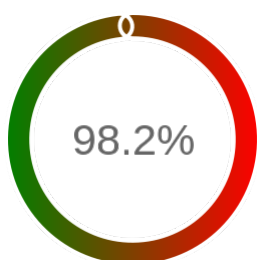

Monitoring Polish Spatial Data Infrastructure

Raport badania dostępności usługi sieciowej

Powiat	średzki
TERYT	3025
Usługa	GEODETY
Adres usługi	https://ikonto.powiatsredzki.pl/
Okres badania	2024-01-01 00:00 - 2025-05-10 23:59 [11903 godzin]
Liczba sprawdzeń	10299

Stopień dostępności

OK: 10114, błąd: 185

Szczegóły niedostępności

Lp.			Liczba godzin
1	2024-01-13 12:06	2024-01-13 13:06	1
2	2024-01-24 09:04	2024-01-24 14:04	5
3	2024-02-11 20:08	2024-02-11 21:10	1
4	2024-02-12 18:03	2024-02-12 19:03	1
5	2024-02-28 19:04	2024-02-28 20:04	1
6	2024-03-03 19:05	2024-03-05 13:41	12
7	2024-03-27 05:05	2024-03-27 06:05	1
8	2024-04-12 18:02	2024-04-12 19:03	1
9	2024-05-17 18:02	2024-05-17 19:02	1
10	2024-05-24 01:06	2024-05-24 02:05	1
11	2024-06-17 03:06	2024-06-17 04:07	1
12	2024-06-27 00:04	2024-06-27 01:06	1
13	2024-07-02 19:03	2024-07-02 20:03	1
14	2024-07-06 08:06	2024-07-06 09:07	1
15	2024-07-06 11:06	2024-07-06 12:06	1
16	2024-07-20 12:08	2024-07-20 13:08	1
17	2024-07-21 11:09	2024-07-21 14:09	1
18	2024-07-24 22:04	2024-07-24 23:05	1
19	2024-07-26 19:03	2024-07-26 20:03	1
20	2024-08-13 14:02	2024-08-13 15:02	1
21	2024-08-14 22:07	2024-08-14 23:06	1