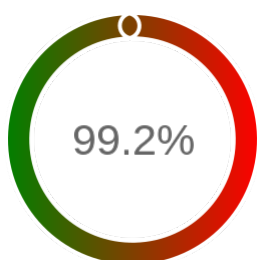

Monitoring Polish Spatial Data Infrastructure

Raport badania dostępności usługi sieciowej

Powiat	średzki
TERYT	3025
Usługa	GEODETY
Adres usługi	https://ikonto.powiatsredzki.pl/
Okres badania	2024-01-01 00:00 - 2024-10-31 23:59 [7320 godzin]
Liczba sprawdzeń	6159

Stopień dostępności

OK: 6110, błąd: 49

Szczegóły niedostępności

Lp.			Liczba godzin
1	2024-01-13 12:06	2024-01-13 13:06	1
2	2024-01-24 09:04	2024-01-24 14:04	5
3	2024-02-11 20:08	2024-02-11 21:10	1
4	2024-02-12 18:03	2024-02-12 19:03	1
5	2024-02-28 19:04	2024-02-28 20:04	1
6	2024-03-03 19:05	2024-03-05 13:41	12
7	2024-03-27 05:05	2024-03-27 06:05	1
8	2024-04-12 18:02	2024-04-12 19:03	1
9	2024-05-17 18:02	2024-05-17 19:02	1
10	2024-05-24 01:06	2024-05-24 02:05	1
11	2024-06-17 03:06	2024-06-17 04:07	1
12	2024-06-27 00:04	2024-06-27 01:06	1
13	2024-07-02 19:03	2024-07-02 20:03	1
14	2024-07-06 08:06	2024-07-06 09:07	1
15	2024-07-06 11:06	2024-07-06 12:06	1
16	2024-07-20 12:08	2024-07-20 13:08	1
17	2024-07-21 11:09	2024-07-21 14:09	1
18	2024-07-24 22:04	2024-07-24 23:05	1
19	2024-07-26 19:03	2024-07-26 20:03	1
20	2024-08-13 14:02	2024-08-13 15:02	1
21	2024-08-14 22:07	2024-08-14 23:06	1