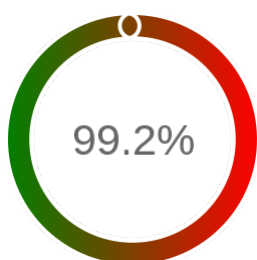

Monitoring Polish Spatial Data Infrastructure

Raport badania dostępności usługi sieciowej

Powiat	średzki
TERYT	3025
Usługa	GEODETY
Adres usługi	https://ikonto.powiatsredzki.pl/
Okres badania	2024-01-01 00:00 - 2024-07-11 23:59 [4631 godzin]
Liczba sprawdzeń	3945

Stopień dostępności

OK: 3915, błąd: 30

Szczegóły niedostępności

Lp.			Liczba godzin
1	2024-01-13 12:06	2024-01-13 13:06	1
2	2024-01-24 09:04	2024-01-24 14:04	5
3	2024-02-11 20:08	2024-02-11 21:10	1
4	2024-02-12 18:03	2024-02-12 19:03	1
5	2024-02-28 19:04	2024-02-28 20:04	1
6	2024-03-03 19:05	2024-03-05 13:41	12
7	2024-03-27 05:05	2024-03-27 06:05	1
8	2024-04-12 18:02	2024-04-12 19:03	1
9	2024-05-17 18:02	2024-05-17 19:02	1
10	2024-05-24 01:06	2024-05-24 02:05	1
11	2024-06-17 03:06	2024-06-17 04:07	1
12	2024-06-27 00:04	2024-06-27 01:06	1
13	2024-07-02 19:03	2024-07-02 20:03	1
14	2024-07-06 08:06	2024-07-06 09:07	1
15	2024-07-06 11:06	2024-07-06 12:06	1
Całkowity czas niedostępności			30 (0.6%)