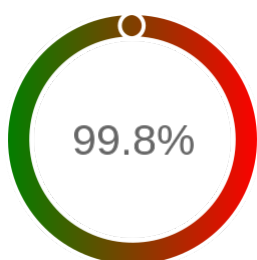

Monitoring Polish Spatial Data Infrastructure

Raport badania dostępności usługi sieciowej

Powiat	szamotulski
TERYT	3024
Usługa	WMS
Adres usługi	https://wms.szamotuly.com.pl/szamotuly-egib
Okres badania	2024-01-01 00:00 - 2025-05-10 23:59 [11903 godzin]
Liczba sprawdzeń	9954

Stopień dostępności