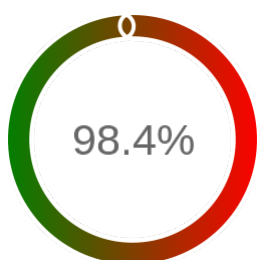

Monitoring Polish Spatial Data Infrastructure

Raport badania dostępności usługi sieciowej

Powiat	słupecki
TERYT	3023
Usługa	WFS
Adres usługi	https://mapy.geoportal.gov.pl/wss/ext/PowiatoweBazyEwidencjiGruntow/3023
Okres badania	2024-01-01 00:00 - 2024-12-05 23:59 [8160 godzin]
Liczba sprawdzeń	6773

Stopień dostępności

OK: 6667, błąd: 106

Szczegóły niedostępności

Lp.			Liczba godzin
1	2024-01-01 05:18	2024-01-01 06:14	1
2	2024-01-01 08:14	2024-01-01 09:13	1
3	2024-01-01 16:15	2024-01-01 19:15	1
4	2024-01-05 10:04	2024-01-05 11:06	1
5	2024-01-09 17:08	2024-01-09 18:10	1
6	2024-01-09 19:08	2024-01-09 20:08	1
7	2024-01-09 21:08	2024-01-09 22:09	1
8	2024-01-15 22:09	2024-01-15 23:10	1
9	2024-01-16 06:09	2024-01-16 07:08	1
10	2024-01-16 13:06	2024-01-16 14:05	1
11	2024-02-26 15:05	2024-02-26 16:05	1
12	2024-02-29 21:07	2024-02-29 22:07	1
13	2024-03-07 22:11	2024-03-07 23:11	1
14	2024-03-08 01:17	2024-03-08 03:13	1
15	2024-03-08 05:12	2024-03-08 06:09	1
16	2024-03-08 10:08	2024-03-08 11:09	1
17	2024-03-10 08:14	2024-03-10 09:14	1
18	2024-03-18 11:12	2024-03-18 12:09	1
19	2024-03-18 16:05	2024-03-18 17:05	1
20	2024-03-19 14:08	2024-03-19 16:09	2
21	2024-03-26 11:06	2024-03-26 12:05	1