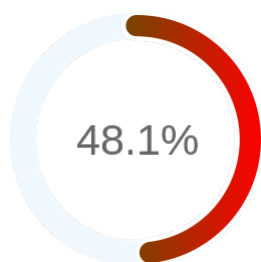

Monitoring Polish Spatial Data Infrastructure

Raport badania dostępności usługi sieciowej

Powiat	słupecki
TERYT	3023
Usługa	GEODETY
Adres usługi	https://ikonto.powiat-slupca.pl
Okres badania	2024-01-01 00:00 - 2024-07-11 23:59 [4631 godzin]
Liczba sprawdzeń	3945

Stopień dostępności

OK: 1898, błąd: 2047

Szczegóły niedostępności

Lp.			Liczba godzin
1	2024-01-02 23:09	2024-01-03 07:06	6
2	2024-01-03 23:06	2024-01-04 08:04	7
3	2024-01-04 23:05	2024-01-05 07:04	6
4	2024-01-05 23:05	2024-01-08 07:05	54
5	2024-01-08 23:06	2024-01-09 07:03	7
6	2024-01-09 23:04	2024-01-10 07:03	8
7	2024-01-10 14:03	2024-01-11 07:06	17
8	2024-01-11 23:05	2024-01-12 07:06	7
9	2024-01-12 23:04	2024-01-15 07:05	55
10	2024-01-15 23:04	2024-01-16 07:03	8
11	2024-01-16 23:06	2024-01-17 07:05	8
12	2024-01-17 23:06	2024-01-18 07:06	8
13	2024-01-18 23:05	2024-01-19 07:04	8
14	2024-01-23 23:05	2024-01-24 07:04	8
15	2024-01-24 23:07	2024-01-25 07:06	8
16	2024-01-25 23:05	2024-01-26 07:04	8
17	2024-01-26 22:05	2024-01-29 07:03	57
18	2024-01-29 23:04	2024-01-30 07:05	8
19	2024-01-30 21:02	2024-01-30 22:04	1
20	2024-01-30 23:04	2024-01-31 07:04	8
21	2024-01-31 23:03	2024-02-01 07:03	8