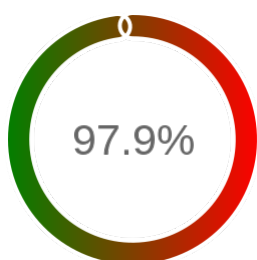

Monitoring Polish Spatial Data Infrastructure

Raport badania dostępności usługi sieciowej

Powiat	rawicki
TERYT	3022
Usługa	WMS
Adres usługi	https://mapy.geoportal.gov.pl/wss/ext/PowiatoweBazyEwidencjiGruntow/3022
Okres badania	2024-01-01 00:00 - 2024-07-11 23:59 [4631 godzin]
Liczba sprawdzeń	3847

Stopień dostępności

OK: 3768, błąd: 79

Szczegóły niedostępności

Lp.			Liczba godzin
1	2024-01-01 10:10	2024-01-01 11:10	1
2	2024-01-01 15:12	2024-01-01 16:11	1
3	2024-01-01 21:11	2024-01-01 22:11	1
4	2024-01-02 03:13	2024-01-02 07:12	1
5	2024-01-03 11:06	2024-01-03 12:06	1
6	2024-01-04 14:07	2024-01-04 15:08	1
7	2024-01-09 11:06	2024-01-09 13:04	2
8	2024-01-15 22:07	2024-01-16 00:08	2
9	2024-01-19 14:04	2024-01-22 08:19	1
10	2024-03-07 18:05	2024-03-07 19:06	1
11	2024-03-07 21:06	2024-03-07 22:07	1
12	2024-03-08 00:11	2024-03-08 01:12	1
13	2024-03-08 08:08	2024-03-08 09:08	1
14	2024-03-08 11:07	2024-03-08 12:07	1
15	2024-03-18 12:07	2024-03-18 13:05	1
16	2024-03-18 16:04	2024-03-18 17:04	1
17	2024-03-19 04:09	2024-03-19 05:11	1
18	2024-03-19 09:05	2024-03-19 12:04	3
19	2024-03-19 13:05	2024-03-19 14:06	1
20	2024-03-25 19:04	2024-03-25 20:06	1
21	2024-03-26 09:06	2024-03-26 10:04	1