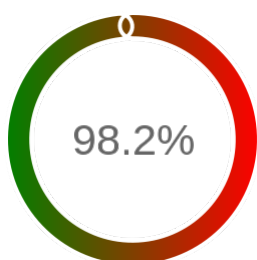

Monitoring Polish Spatial Data Infrastructure

Raport badania dostępności usługi sieciowej

Powiat	poznański
TERYT	3021
Usługa	GEODETY
Adres usługi	https://ikonto.podgik.poznan.pl/
Okres badania	2024-01-01 00:00 - 2024-10-31 23:59 [7320 godzin]
Liczba sprawdzeń	6159

Stopień dostępności