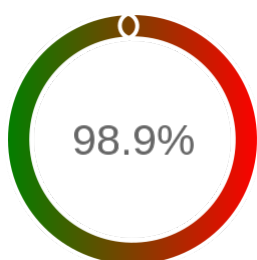

Monitoring Polish Spatial Data Infrastructure

Raport badania dostępności usługi sieciowej

Powiat	poznański
TERYT	3021
Usługa	GEODETY
Adres usługi	https://ikonto.podgik.poznan.pl/
Okres badania	2024-01-01 00:00 - 2024-07-11 23:59 [4631 godzin]
Liczba sprawdzeń	3945

Stopień dostępności