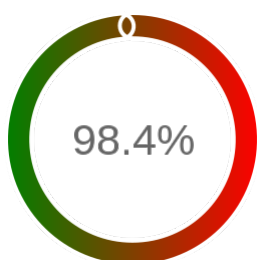

Stopień dostępności

OK: 6666, błąd: 107

Szczegóły niedostępności

Lp.			Liczba godzin
1	2024-01-01 05:18	2024-01-01 06:14	1
2	2024-01-01 12:14	2024-01-01 13:14	1
3	2024-01-01 14:16	2024-01-01 16:15	2
4	2024-01-01 21:14	2024-01-01 23:17	2
5	2024-01-09 09:11	2024-01-09 10:10	1
6	2024-01-09 11:09	2024-01-09 13:06	2
7	2024-01-09 21:08	2024-01-09 22:09	1
8	2024-01-10 23:13	2024-01-11 00:13	1
9	2024-01-15 21:07	2024-01-15 22:09	1
10	2024-01-15 23:10	2024-01-16 00:12	1
11	2024-01-16 03:14	2024-01-16 04:13	1
12	2024-01-16 05:14	2024-01-16 06:09	1
13	2024-01-16 08:05	2024-01-16 09:07	1
14	2024-01-16 10:05	2024-01-16 11:07	1
15	2024-03-07 21:07	2024-03-07 22:11	1
16	2024-03-13 18:06	2024-03-13 19:11	1
17	2024-03-19 01:16	2024-03-19 03:13	1
18	2024-03-19 05:14	2024-03-19 07:07	2
19	2024-03-19 08:08	2024-03-19 09:07	1
20	2024-03-26 03:11	2024-03-26 04:12	1
21	2024-03-26 11:06	2024-03-26 12:05	1