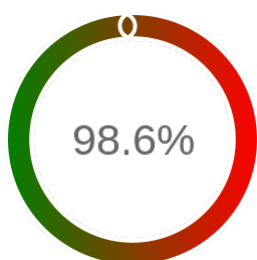

Stopień dostępności

OK: 6074, błąd: 85

Szczegóły niedostępności

Lp.			Liczba godzin
1	2024-01-11 15:05	2024-01-12 07:06	15
2	2024-01-29 08:03	2024-01-29 10:03	2
3	2024-02-17 05:08	2024-02-17 06:07	1
4	2024-05-01 01:05	2024-05-01 02:04	1
5	2024-05-10 00:09	2024-05-10 01:07	1
6	2024-05-10 17:03	2024-05-10 18:03	1
7	2024-06-01 17:04	2024-06-01 18:04	1
8	2024-06-18 06:06	2024-06-18 07:04	1
9	2024-06-18 10:02	2024-06-18 11:03	1
10	2024-06-21 01:06	2024-06-21 02:05	1
11	2024-06-27 08:05	2024-06-27 16:05	4
12	2024-07-20 10:08	2024-07-20 11:08	1
13	2024-07-20 14:09	2024-07-20 15:09	1
14	2024-07-20 16:09	2024-07-20 17:09	1
15	2024-07-21 21:09	2024-07-21 22:08	1
16	2024-07-22 10:03	2024-07-22 11:03	1
17	2024-07-22 16:03	2024-07-22 17:03	1
18	2024-07-23 01:06	2024-07-23 02:05	1
19	2024-07-28 14:06	2024-07-28 15:06	1
20	2024-08-01 22:05	2024-08-01 23:05	1
21	2024-08-09 09:02	2024-08-09 10:03	1