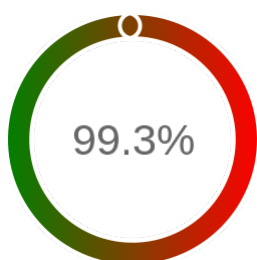

Stopień dostępności

OK: 3916, błąd: 29

Szczegóły niedostępności

Lp.			Liczba godzin
1	2024-01-11 15:05	2024-01-12 07:06	15
2	2024-01-29 08:03	2024-01-29 10:03	2
3	2024-02-17 05:08	2024-02-17 06:07	1
4	2024-05-01 01:05	2024-05-01 02:04	1
5	2024-05-10 00:09	2024-05-10 01:07	1
6	2024-05-10 17:03	2024-05-10 18:03	1
7	2024-06-01 17:04	2024-06-01 18:04	1
8	2024-06-18 06:06	2024-06-18 07:04	1
9	2024-06-18 10:02	2024-06-18 11:03	1
10	2024-06-21 01:06	2024-06-21 02:05	1
11	2024-06-27 08:05	2024-06-27 16:05	4
Całkowity czas niedostępności			29 (0.6%)