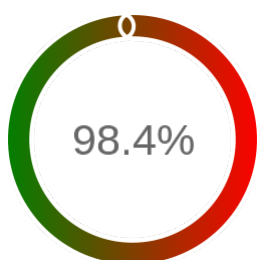

Monitoring Polish Spatial Data Infrastructure

Raport badania dostępności usługi sieciowej

Powiat	obornicki
TERYT	3016
Usługa	WMS
Adres usługi	https://mapy.geoportal.gov.pl/wss/ext/PowiatoweBazyEwidencjiGruntow/3016
Okres badania	2024-01-01 00:00 - 2024-10-31 23:59 [7320 godzin]
Liczba sprawdzeń	5970

Stopień dostępności

OK: 5876, błąd: 94

Szczegóły niedostępności

Lp.			Liczba godzin
1	2024-01-01 08:11	2024-01-01 09:10	1
2	2024-01-01 15:12	2024-01-01 16:11	1
3	2024-01-08 20:09	2024-01-08 21:07	1
4	2024-01-09 10:07	2024-01-09 11:06	1
5	2024-01-10 20:07	2024-01-10 21:06	1
6	2024-01-15 21:05	2024-01-15 22:07	1
7	2024-01-16 10:04	2024-01-16 11:05	1
8	2024-01-19 14:04	2024-01-22 08:19	1
9	2024-02-24 16:07	2024-02-24 17:07	1
10	2024-02-26 12:05	2024-02-26 13:05	1
11	2024-02-26 14:05	2024-02-26 15:03	1
12	2024-02-28 13:06	2024-02-28 14:05	1
13	2024-03-07 11:05	2024-03-07 12:07	1
14	2024-03-07 17:08	2024-03-07 18:05	1
15	2024-03-07 23:08	2024-03-08 00:11	1
16	2024-03-08 01:12	2024-03-08 03:09	1
17	2024-03-08 04:09	2024-03-08 06:07	2
18	2024-03-18 19:06	2024-03-18 20:06	1
19	2024-03-19 01:12	2024-03-19 03:10	1
20	2024-03-19 11:05	2024-03-19 12:04	1
21	2024-03-19 13:05	2024-03-19 14:06	1