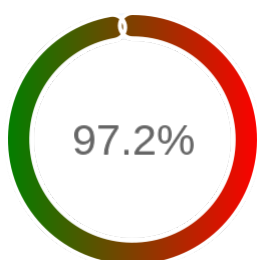

Stopień dostępności

OK: 5985, błąd: 174

Szczegóły niedostępności

Lp.			Liczba godzin
1	2024-01-05 04:07	2024-01-05 05:07	1
2	2024-01-11 12:03	2024-01-11 13:03	1
3	2024-01-25 18:02	2024-01-26 08:04	14
4	2024-01-28 16:05	2024-01-28 17:05	1
5	2024-03-06 15:03	2024-03-06 16:03	1
6	2024-03-13 17:03	2024-03-13 18:03	1
7	2024-03-24 02:06	2024-03-24 03:07	1
8	2024-04-07 04:04	2024-04-07 05:04	1
9	2024-04-10 03:06	2024-04-10 04:05	1
10	2024-04-11 12:04	2024-04-11 16:04	4
11	2024-04-12 04:04	2024-04-12 05:05	1
12	2024-04-14 03:06	2024-04-14 04:06	1
13	2024-04-15 03:05	2024-04-15 05:04	2
14	2024-04-19 15:07	2024-04-20 09:04	18
15	2024-04-21 03:06	2024-04-21 04:06	1
16	2024-04-22 21:05	2024-04-22 22:07	1
17	2024-04-24 04:05	2024-04-24 05:05	1
18	2024-04-24 16:04	2024-04-24 17:03	1
19	2024-04-25 03:06	2024-04-25 04:07	1
20	2024-04-28 07:04	2024-04-28 08:04	1
21	2024-04-29 03:06	2024-04-29 04:06	1