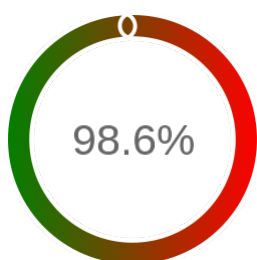

Monitoring Polish Spatial Data Infrastructure

Raport badania dostępności usługi sieciowej

Powiat	nowotomyski
TERYT	3015
Usługa	WFS
Adres usługi	https://wms.powiatnowotomyski.pl/nowytomysl-egib
Okres badania	2024-01-01 00:00 - 2024-12-05 23:59 [8160 godzin]
Liczba sprawdzeń	6773

Stopień dostępności

OK: 6678, błąd: 95

Szczegóły niedostępności

Lp.			Liczba godzin
1	2024-01-25 22:08	2024-01-25 23:12	1
2	2024-02-11 15:17	2024-02-11 17:15	2
3	2024-02-17 03:15	2024-02-19 08:06	51
4	2024-02-27 19:14	2024-02-27 22:14	3
5	2024-02-29 10:07	2024-02-29 11:11	1
6	2024-03-22 05:16	2024-03-22 06:08	1
7	2024-03-25 03:14	2024-03-25 04:15	1
8	2024-03-25 21:06	2024-03-25 22:06	1
9	2024-04-09 04:11	2024-04-09 05:10	1
10	2024-04-11 04:15	2024-04-11 05:13	1
11	2024-04-13 03:13	2024-04-13 04:13	1
12	2024-04-14 04:13	2024-04-14 05:13	1
13	2024-04-15 10:09	2024-04-15 11:10	1
14	2024-04-16 04:13	2024-04-16 05:12	1
15	2024-04-25 04:17	2024-04-25 05:15	1
16	2024-04-29 07:09	2024-04-29 08:06	1
17	2024-04-29 23:13	2024-04-30 03:12	3
18	2024-05-10 04:12	2024-05-10 05:11	1
19	2024-05-21 00:16	2024-05-21 03:15	2
20	2024-06-10 19:11	2024-06-10 23:12	4
21	2024-07-03 04:16	2024-07-03 05:18	1