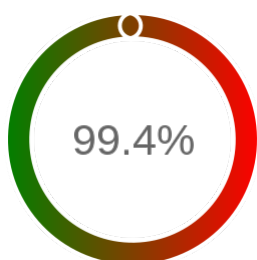

Monitoring Polish Spatial Data Infrastructure

Raport badania dostępności usługi sieciowej

Powiat	międzychodzki
TERYT	3014
Usługa	GEODETY
Adres usługi	https://miedzychod.geoportal2.pl/map/www/login.php
Okres badania	2024-01-01 00:00 - 2026-02-05 23:59 [18408 godzin]
Liczba sprawdzeń	16075

Stopień dostępności

OK: 15972, błąd: 103

Szczegóły niedostępności

Lp.			Liczba godzin
1	2024-05-16 20:05	2024-05-17 03:06	7
2	2025-06-16 19:06	2025-06-19 12:05	65
3	2025-06-21 11:07	2025-06-21 12:07	1
4	2025-06-23 23:08	2025-06-24 08:06	3
5	2025-08-29 01:07	2025-08-29 02:07	1
6	2026-01-19 11:05	2026-01-19 12:03	1
7	2026-01-20 05:08	2026-01-20 06:06	1
8	2026-01-20 09:04	2026-01-20 10:04	1
9	2026-01-20 18:06	2026-01-20 20:05	2
10	2026-01-21 00:07	2026-01-21 01:07	1
11	2026-01-21 02:07	2026-01-21 04:06	2
12	2026-01-21 05:08	2026-01-21 11:06	6
13	2026-01-21 19:04	2026-01-21 21:04	2
14	2026-01-22 01:06	2026-01-22 02:05	1
15	2026-01-22 04:06	2026-01-22 05:06	1
16	2026-01-22 09:04	2026-01-22 11:03	2
17	2026-01-26 22:05	2026-01-27 04:06	6
Całkowity czas niedostępności			103 (0.6%)

Oś czasu