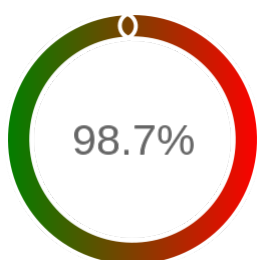

Stopień dostępności

OK: 9829, błąd: 125

Szczegóły niedostępności

Lp.			Liczba godzin
1	2024-03-27 17:05	2024-04-02 14:09	21
2	2024-04-09 16:05	2024-04-10 07:04	14
3	2024-05-17 10:06	2024-05-17 11:04	1
4	2024-06-04 06:07	2024-06-04 07:04	1
5	2024-06-06 10:05	2024-06-07 13:07	24
6	2024-08-03 21:10	2024-08-03 22:10	1
7	2024-08-13 15:02	2024-08-13 16:03	1
8	2024-08-19 16:06	2024-08-19 17:03	1
9	2024-09-21 05:10	2024-09-21 06:09	1
10	2024-09-26 11:07	2024-09-26 12:08	1
11	2024-09-29 23:11	2024-09-30 00:14	1
12	2024-10-21 13:07	2024-10-21 14:08	1
13	2024-11-05 14:07	2024-11-05 15:05	1
14	2024-11-08 14:05	2024-11-08 15:03	1
15	2024-11-11 14:08	2024-11-11 15:09	1
16	2024-11-14 15:05	2024-11-14 16:03	1
17	2024-12-23 13:05	2024-12-23 14:06	1
18	2025-01-17 08:05	2025-01-17 09:03	1
19	2025-01-17 15:08	2025-01-17 16:08	1
20	2025-01-21 00:08	2025-01-21 01:06	1
21	2025-01-24 08:06	2025-01-24 09:04	1