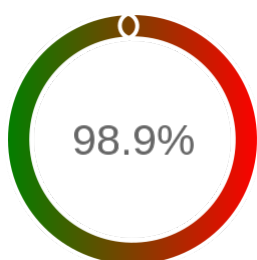

Monitoring Polish Spatial Data Infrastructure

Raport badania dostępności usługi sieciowej

Powiat	leszczyński
TERYT	3013
Usługa	WFS
Adres usługi	https://leszczyński.webewid.pl:543/iip/ows
Okres badania	2024-01-01 00:00 - 2025-05-10 23:59 [11903 godzin]
Liczba sprawdzeń	10050

Stopień dostępności

OK: 9935, błąd: 115

Szczegóły niedostępności

Lp.			Liczba godzin
1	2024-03-27 17:07	2024-04-02 14:11	21
2	2024-04-09 16:07	2024-04-10 07:05	14
3	2024-06-06 10:07	2024-06-07 13:10	24
4	2024-07-26 08:06	2024-07-26 09:04	1
5	2024-08-02 14:08	2024-08-02 15:07	1
6	2024-08-19 16:08	2024-08-19 17:04	1
7	2024-10-29 10:06	2024-10-29 11:09	1
8	2024-11-14 14:04	2024-11-14 15:06	1
9	2024-11-19 12:09	2024-11-19 13:08	1
10	2024-12-31 12:10	2024-12-31 13:12	1
11	2025-01-17 13:08	2025-01-17 14:09	1
12	2025-01-17 15:12	2025-01-17 16:10	1
13	2025-01-21 00:11	2025-01-21 01:10	1
14	2025-01-21 14:04	2025-01-21 15:05	1
15	2025-01-23 07:08	2025-01-23 08:04	1
16	2025-01-29 03:15	2025-01-29 05:18	1
17	2025-01-29 09:06	2025-01-30 06:09	20
18	2025-04-09 03:10	2025-04-10 03:11	23
Całkowity czas niedostępności			115 (1%)