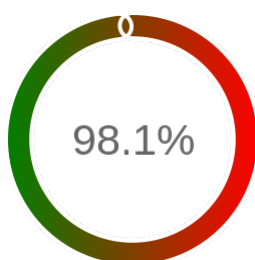

Stopień dostępności

OK: 3773, błąd: 74

Szczegóły niedostępności

Lp.			Liczba godzin
1	2024-01-01 05:14	2024-01-01 06:11	1
2	2024-01-01 19:12	2024-01-01 20:13	1
3	2024-01-09 10:07	2024-01-09 11:06	1
4	2024-01-10 17:05	2024-01-10 18:05	1
5	2024-01-10 19:06	2024-01-10 20:07	1
6	2024-01-10 22:06	2024-01-10 23:10	1
7	2024-01-16 05:11	2024-01-16 06:06	1
8	2024-01-16 09:05	2024-01-16 10:04	1
9	2024-01-19 14:04	2024-01-22 08:19	1
10	2024-02-13 13:12	2024-02-13 14:11	1
11	2024-02-28 10:13	2024-02-28 11:12	1
12	2024-03-07 09:04	2024-03-07 10:05	1
13	2024-03-07 11:05	2024-03-07 12:07	1
14	2024-03-07 18:05	2024-03-07 19:06	1
15	2024-03-07 21:06	2024-03-07 23:08	2
16	2024-03-08 01:12	2024-03-08 04:09	2
17	2024-03-08 09:08	2024-03-08 10:06	1
18	2024-03-08 11:07	2024-03-08 12:07	1
19	2024-03-14 19:05	2024-03-14 20:05	1
20	2024-03-18 11:10	2024-03-18 12:07	1
21	2024-03-19 04:09	2024-03-19 05:11	1