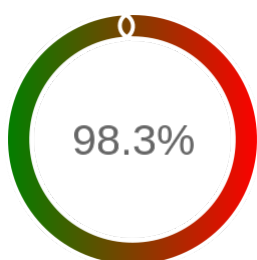

Stopień dostępności

OK: 6659, błąd: 114

Szczegóły niedostępności

Lp.			Liczba godzin
1	2024-01-01 11:13	2024-01-01 12:14	1
2	2024-01-04 12:10	2024-01-04 13:12	1
3	2024-01-09 10:10	2024-01-09 12:06	2
4	2024-01-09 19:08	2024-01-09 20:08	1
5	2024-01-16 00:12	2024-01-16 01:15	1
6	2024-01-16 09:07	2024-01-16 10:05	1
7	2024-01-16 11:07	2024-01-16 12:09	1
8	2024-02-26 14:06	2024-02-26 15:05	1
9	2024-03-07 12:09	2024-03-07 15:06	3
10	2024-03-07 19:08	2024-03-07 20:07	1
11	2024-03-08 00:16	2024-03-08 01:17	1
12	2024-03-08 03:13	2024-03-08 04:12	1
13	2024-03-08 08:11	2024-03-08 09:11	1
14	2024-03-08 10:08	2024-03-08 11:09	1
15	2024-03-12 14:11	2024-03-12 15:15	1
16	2024-03-18 17:05	2024-03-18 18:05	1
17	2024-03-18 22:08	2024-03-18 23:09	1
18	2024-03-19 01:16	2024-03-19 03:13	1
19	2024-03-19 06:08	2024-03-19 07:07	1
20	2024-03-19 08:08	2024-03-19 09:07	1
21	2024-03-19 10:08	2024-03-19 11:08	1