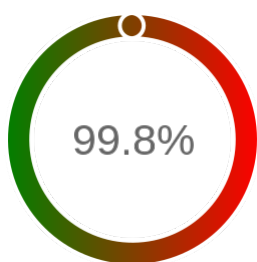

Monitoring Polish Spatial Data Infrastructure

Raport badania dostępności usługi sieciowej

Powiat	kościański
TERYT	3011
Usługa	WFS
Adres usługi	https://wms.powiatkoscian.pl/koscian-egib
Okres badania	2024-01-01 00:00 - 2025-05-10 23:59 [11903 godzin]
Liczba sprawdzeń	10050

Stopień dostępności

OK: 10033, błąd: 17

Szczegóły niedostępności

Lp.			Liczba godzin
1	2024-08-06 16:06	2024-08-07 09:04	16
2	2025-03-19 16:11	2025-03-19 17:10	1
Całkowity czas niedostępności			17 (0.1%)