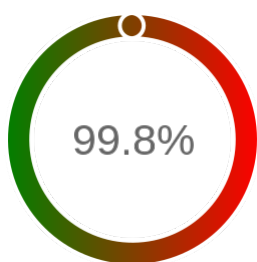

Monitoring Polish Spatial Data Infrastructure

Raport badania dostępności usługi sieciowej

Powiat	kościański
TERYT	3011
Usługa	WFS
Adres usługi	https://wms.powiatkoscian.pl/koscian-egib
Okres badania	2024-01-01 00:00 - 2024-12-05 23:59 [8160 godzin]
Liczba sprawdzeń	6773

Stopień dostępności

OK: 6757, błąd: 16

Szczegóły niedostępności

Lp.			Liczba godzin
1	2024-08-06 16:06	2024-08-07 09:04	16
Całkowity czas niedostępności			16 (0.2%)

Oś czasu