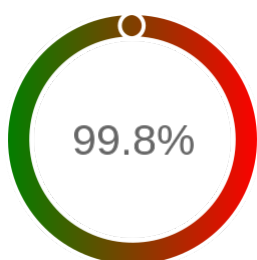

Monitoring Polish Spatial Data Infrastructure

Raport badania dostępności usługi sieciowej

Powiat	kolski
TERYT	3009
Usługa	WMS
Adres usługi	https://ikerg.starostwokolskie.pl/powiatkolski-egib
Okres badania	2024-01-01 00:00 - 2025-05-10 23:59 [11903 godzin]
Liczba sprawdzeń	9954

Stopień dostępności