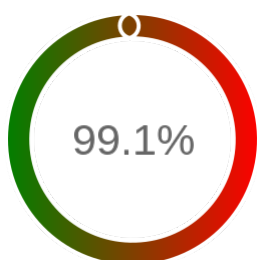

Monitoring Polish Spatial Data Infrastructure

Raport badania dostępności usługi sieciowej

Powiat	kepiński
TERYT	3008
Usługa	WFS
Adres usługi	https://ikerg.powiatkepno.pl/kepno-egib
Okres badania	2024-01-01 00:00 - 2026-02-05 23:59 [18408 godzin]
Liczba sprawdzeń	15639

Stopień dostępności

OK: 15497, błąd: 142

Szczegóły niedostępności

Lp.			Liczba godzin
1	2024-01-04 10:09	2024-01-04 13:12	3
2	2024-04-22 09:07	2024-04-22 10:06	1
3	2024-05-06 11:07	2024-05-06 13:08	2
4	2024-05-20 13:10	2024-05-20 16:11	3
5	2024-06-11 12:12	2024-06-11 13:11	1
6	2024-08-20 00:14	2024-08-20 01:11	1
7	2024-10-08 08:11	2024-10-08 10:09	2
8	2024-10-08 15:09	2024-10-08 16:10	1
9	2024-10-09 09:11	2024-10-09 10:07	1
10	2024-10-16 00:15	2024-10-16 01:13	1
11	2024-10-16 14:13	2024-10-16 15:10	1
12	2024-10-17 11:12	2024-10-17 12:10	1
13	2024-10-18 10:05	2024-10-18 11:05	1
14	2024-10-21 09:08	2024-10-21 10:08	1
15	2024-10-23 11:09	2024-10-23 13:09	2
16	2024-10-23 15:07	2024-10-23 16:07	1
17	2024-10-24 11:05	2024-10-24 12:10	1
18	2024-10-25 11:09	2024-10-25 12:11	1
19	2024-10-25 17:07	2024-10-25 18:08	1
20	2024-10-27 16:13	2024-10-27 17:16	1
21	2024-10-27 18:18	2024-10-27 19:14	1