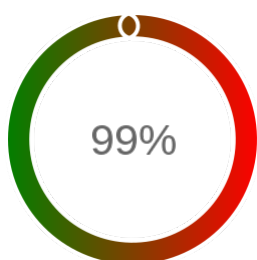

Monitoring Polish Spatial Data Infrastructure

Raport badania dostępności usługi sieciowej

Powiat	kaliski
TERYT	3007
Usługa	WWW
Adres usługi	http://kalisz.geoportal2.pl/
Okres badania	2024-01-01 00:00 - 2025-02-19 23:59 [9984 godzin]
Liczba sprawdzeń	8919

Stopień dostępności

OK: 8828, błąd: 91

Szczegóły niedostępności

Lp.			Liczba godzin
1	2024-01-01 04:03	2024-01-01 05:04	1
2	2024-01-10 03:03	2024-01-10 04:02	1
3	2024-01-10 16:03	2024-01-10 17:02	1
4	2024-01-13 21:04	2024-01-14 09:03	12
5	2024-02-15 12:02	2024-02-15 13:01	1
6	2024-03-03 22:02	2024-03-04 06:03	8
7	2024-03-07 12:02	2024-03-07 13:01	1
8	2024-03-18 15:02	2024-03-18 16:01	1
9	2024-03-19 01:04	2024-03-19 03:03	2
10	2024-04-07 02:03	2024-04-07 03:02	1
11	2024-04-12 15:02	2024-04-12 16:02	1
12	2024-05-07 09:02	2024-05-07 10:01	1
13	2024-05-11 02:03	2024-05-11 03:02	1
14	2024-05-24 14:02	2024-05-24 15:01	1
15	2024-06-01 17:02	2024-06-01 18:01	1
16	2024-06-10 14:02	2024-06-10 15:02	1
17	2024-06-13 09:02	2024-06-13 10:01	1
18	2024-06-20 09:02	2024-06-20 10:01	1
19	2024-06-24 14:01	2024-06-24 15:02	1
20	2024-06-26 10:01	2024-06-26 11:01	1
21	2024-06-27 12:01	2024-06-27 14:01	1