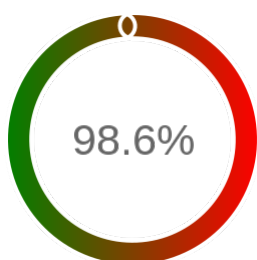

Stopień dostępności

OK: 15851, błąd: 224

Szczegóły niedostępności

Lp.			Liczba godzin
1	2024-01-13 21:06	2024-01-14 09:06	12
2	2024-01-30 12:02	2024-01-30 13:03	1
3	2024-03-03 22:05	2024-03-04 07:05	8
4	2024-03-07 12:04	2024-03-07 13:03	1
5	2024-03-19 01:09	2024-03-19 03:07	2
6	2024-04-02 21:03	2024-04-02 22:02	1
7	2024-05-26 01:08	2024-05-26 02:08	1
8	2024-06-01 17:04	2024-06-01 18:04	1
9	2024-06-24 14:02	2024-06-24 16:05	1
10	2024-06-26 10:02	2024-06-26 11:02	1
11	2024-07-02 17:02	2024-07-02 20:03	3
12	2024-07-23 11:03	2024-07-23 12:03	1
13	2024-08-10 07:05	2024-08-10 08:05	1
14	2024-10-08 15:04	2024-10-08 16:04	1
15	2024-10-10 00:09	2024-10-10 01:08	1
16	2024-10-11 12:05	2024-10-11 13:04	1
17	2024-10-21 10:04	2024-10-21 11:02	1
18	2024-10-23 08:05	2024-10-23 11:05	3
19	2024-10-23 14:06	2024-10-23 15:03	1
20	2024-10-24 14:04	2024-10-24 16:07	2
21	2024-10-26 18:08	2024-10-27 09:08	14