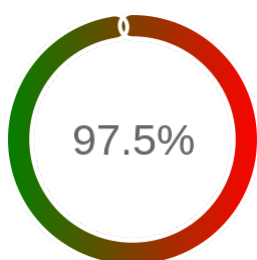

Monitoring Polish Spatial Data Infrastructure

Raport badania dostępności usługi sieciowej

Powiat	grodziski
TERYT	3005
Usługa	WFS
Adres usługi	https://ikerg.pgw.pl/grodziskwlp-egib
Okres badania	2024-01-01 00:00 - 2025-03-13 23:59 [10512 godzin]
Liczba sprawdzeń	8945

Stopień dostępności

OK: 8723, błąd: 222

Szczegóły niedostępności

Lp.			Liczba godzin
1	2024-01-04 07:12	2024-01-04 08:07	1
2	2024-01-04 20:06	2024-01-04 21:08	1
3	2024-01-06 04:15	2024-01-08 08:11	42
4	2024-02-08 08:08	2024-02-08 09:08	1
5	2024-02-13 23:19	2024-02-14 00:18	1
6	2024-02-15 13:06	2024-02-15 14:04	1
7	2024-02-18 21:10	2024-02-18 22:11	1
8	2024-02-19 04:15	2024-02-19 05:14	1
9	2024-02-19 11:07	2024-02-19 12:05	1
10	2024-02-20 22:06	2024-02-20 23:10	1
11	2024-02-21 08:07	2024-02-21 09:08	1
12	2024-02-21 21:11	2024-02-21 22:11	1
13	2024-02-25 06:12	2024-02-25 08:11	2
14	2024-02-26 07:12	2024-02-26 08:11	1
15	2024-02-26 20:13	2024-02-26 22:08	2
16	2024-02-27 14:14	2024-02-27 15:16	1
17	2024-02-28 03:11	2024-02-28 04:11	1
18	2024-02-29 20:07	2024-02-29 21:07	1
19	2024-03-02 07:08	2024-03-02 08:07	1
20	2024-03-06 15:09	2024-03-06 16:07	1
21	2024-03-07 01:13	2024-03-07 03:15	1