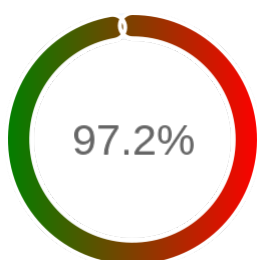

Monitoring Polish Spatial Data Infrastructure

Raport badania dostępności usługi sieciowej

Powiat	grodziski
TERYT	3005
Usługa	WFS
Adres usługi	https://ikerg.pgw.pl/grodziskwlp-egib
Okres badania	2024-01-01 00:00 - 2024-12-05 23:59 [8160 godzin]
Liczba sprawdzeń	6773

Stopień dostępności

OK: 6580, błąd: 193

Szczegóły niedostępności

Lp.			Liczba godzin
1	2024-01-04 07:12	2024-01-04 08:07	1
2	2024-01-04 20:06	2024-01-04 21:08	1
3	2024-01-06 04:15	2024-01-08 08:11	42
4	2024-02-08 08:08	2024-02-08 09:08	1
5	2024-02-13 23:19	2024-02-14 00:18	1
6	2024-02-15 13:06	2024-02-15 14:04	1
7	2024-02-18 21:10	2024-02-18 22:11	1
8	2024-02-19 04:15	2024-02-19 05:14	1
9	2024-02-19 11:07	2024-02-19 12:05	1
10	2024-02-20 22:06	2024-02-20 23:10	1
11	2024-02-21 08:07	2024-02-21 09:08	1
12	2024-02-21 21:11	2024-02-21 22:11	1
13	2024-02-25 06:12	2024-02-25 08:11	2
14	2024-02-26 07:12	2024-02-26 08:11	1
15	2024-02-26 20:13	2024-02-26 22:08	2
16	2024-02-27 14:14	2024-02-27 15:16	1
17	2024-02-28 03:11	2024-02-28 04:11	1
18	2024-02-29 20:07	2024-02-29 21:07	1
19	2024-03-02 07:08	2024-03-02 08:07	1
20	2024-03-06 15:09	2024-03-06 16:07	1
21	2024-03-07 01:13	2024-03-07 03:15	1