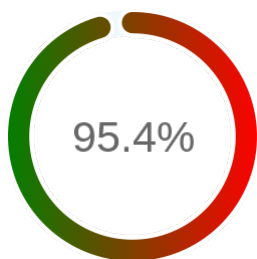

Stopień dostępności

OK: 5876, błąd: 283

Szczegóły niedostępności

| Lp. | | | Liczba godzin |
|-----|------------------|------------------|---------------|
| 1 | 2024-01-02 09:06 | 2024-01-03 08:02 | 19 |
| 2 | 2024-01-04 20:03 | 2024-01-04 21:04 | 1 |
| 3 | 2024-01-05 04:07 | 2024-01-05 05:07 | 1 |
| 4 | 2024-01-06 04:06 | 2024-01-08 08:04 | 50 |
| 5 | 2024-01-28 16:05 | 2024-01-28 17:05 | 1 |
| 6 | 2024-01-29 09:05 | 2024-01-29 13:02 | 4 |
| 7 | 2024-02-08 08:04 | 2024-02-08 09:03 | 1 |
| 8 | 2024-02-15 13:04 | 2024-02-15 14:02 | 1 |
| 9 | 2024-02-18 21:04 | 2024-02-18 22:05 | 1 |
| 10 | 2024-02-19 04:05 | 2024-02-19 05:05 | 1 |
| 11 | 2024-02-19 11:04 | 2024-02-19 12:02 | 1 |
| 12 | 2024-02-20 22:03 | 2024-02-20 23:04 | 1 |
| 13 | 2024-02-21 08:03 | 2024-02-21 09:04 | 1 |
| 14 | 2024-02-21 21:05 | 2024-02-21 22:05 | 1 |
| 15 | 2024-02-22 19:04 | 2024-02-22 20:03 | 1 |
| 16 | 2024-02-25 06:07 | 2024-02-25 08:06 | 2 |
| 17 | 2024-02-26 07:05 | 2024-02-26 08:04 | 1 |
| 18 | 2024-02-26 20:06 | 2024-02-26 22:05 | 2 |
| 19 | 2024-02-28 02:06 | 2024-02-28 04:05 | 2 |
| 20 | 2024-02-29 20:03 | 2024-02-29 21:02 | 1 |
| 21 | 2024-03-01 02:05 | 2024-03-01 03:05 | 1 |