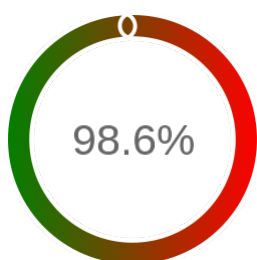

Monitoring Polish Spatial Data Infrastructure

Raport badania dostępności usługi sieciowej

Powiat	gostyński
TERYT	3004
Usługa	WMS
Adres usługi	https://imapa.powiat.gostyn.pl/gostyn-egib
Okres badania	2024-01-01 00:00 - 2025-05-10 23:59 [11903 godzin]
Liczba sprawdzeń	9954

Stopień dostępności

OK: 9814, błąd: 140

Szczegóły niedostępności

Lp.			Liczba godzin
1	2024-02-11 16:13	2024-02-11 19:14	3
2	2024-02-17 16:10	2024-02-17 17:09	1
3	2024-03-02 21:05	2024-03-02 22:06	1
4	2024-03-28 03:08	2024-03-28 04:07	1
5	2024-04-04 07:06	2024-04-04 08:58	1
6	2024-04-11 04:11	2024-04-11 05:10	1
7	2024-04-13 03:10	2024-04-13 04:09	1
8	2024-04-15 04:08	2024-04-15 05:07	1
9	2024-04-20 04:12	2024-04-20 05:09	1
10	2024-04-22 03:10	2024-04-22 04:11	1
11	2024-04-23 04:11	2024-04-23 05:12	1
12	2024-04-28 04:10	2024-04-28 05:08	1
13	2024-04-30 04:10	2024-04-30 05:10	1
14	2024-05-20 04:11	2024-05-20 05:08	1
15	2024-05-27 03:11	2024-05-27 06:11	1
16	2024-06-16 03:11	2024-06-16 04:11	1
17	2024-06-20 08:06	2024-06-20 09:09	1
18	2024-07-14 14:09	2024-07-14 15:10	1
19	2024-07-15 10:09	2024-07-15 11:05	1
20	2024-07-16 23:10	2024-07-17 08:08	7
21	2024-07-19 00:09	2024-07-19 08:05	7